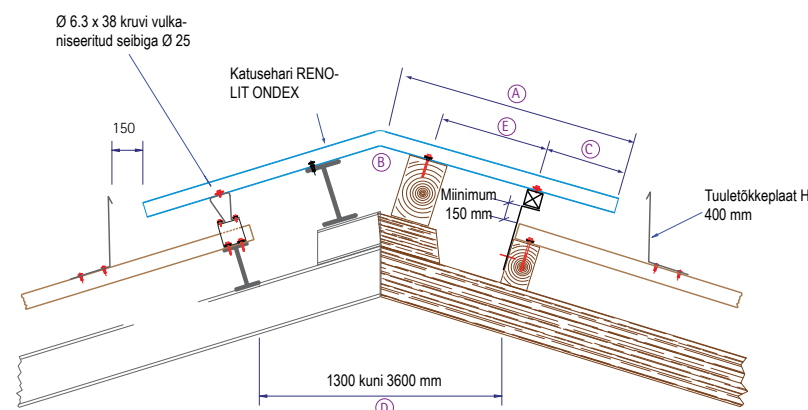

RENOLIT ONDEX KATUSEHARJADE LAHENDUSI on lihtne paigaldada. Sobivad ideaalselt uutele ehitistele ja renoveerimiseks.

Tehnilised omadused

(B)	(A)	(C)	(D)	(E)	Paigalduse tüüp
Nurk Nw 5	Tiiva pikkus	Alumise harja üleulatus	Võlli laius	Pärilini vahemaa	
Võltimisnurk : 140° 20 ° katusekalde jaoks (=36%)	600 mm	100 kuni 200 mm	750 kuni 950 mm	750 kuni 950 mm	
	800	100 kuni 300	950 kuni 1300	950 kuni 1300	
	1000	100 kuni 300	1300 kuni 1700	900	
	1200	100 kuni 300	1700 kuni 2100	1100	
	1400	100 kuni 300	2100 kuni 2400	1300	
	1600	100 kuni 300	2400 kuni 2800	980	
	1800	100 kuni 300	2800 kuni 3200	1100	
	2000	100 kuni 300	3200 kuni 3600	1240	

Kokkupanek

2 katuseharja kokkupanek

Plasteseam roostevaba teras (laienduskrugi) M5 x 20 – Ø 9.6

Paigalduse tüüp 1

Paigalduse tüüp 2

Z pärilin või
Puuritud omega profiil
170mm kõrge vähepuks
20mm kõrge distantsliist