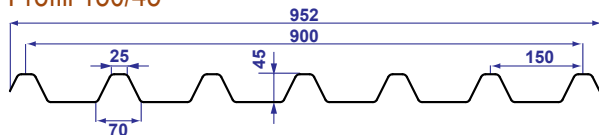

Profiil 150/45