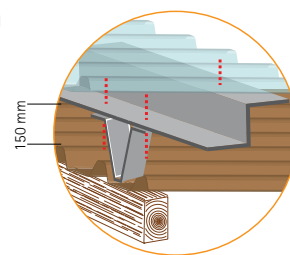

Tehnilised omadused

(B)	(A)	(C)	(D)	(E)	Paigalduse tüüp
Nurk Nw 5	Tiiva pikkus	Alumise harja üleulatus	Võlli laius	Pärilini vahemaa	
Võltimisnurk : 140° 20 ° katusekalde jaoks (=36%)	600 mm	100 kuni 200 mm	750 kuni 950 mm	750 kuni 950 mm	
	800	100 kuni 300	950 kuni 1300	950 kuni 1300	
	1000	100 kuni 300	1300 kuni 1700	900	
	1200	100 kuni 300	1700 kuni 2100	1100	
	1400	100 kuni 300	2100 kuni 2400	1300	
	1600	100 kuni 300	2400 kuni 2800	980	
	1800	100 kuni 300	2800 kuni 3200	1100	
	2000	100 kuni 300	3200 kuni 3600	1240	

Kokkupanek

2 katuseharja kokkupanek

Plasteseam roostevaba teras (laienduskrugi) M5 x 20 – Ø 9.6

Paigalduse tüüp 1

Paigalduse tüüp 2

Z pärilin või
Puuritud omega profiil
170mm kõrge vähepuks
20mm kõrge distantsliist