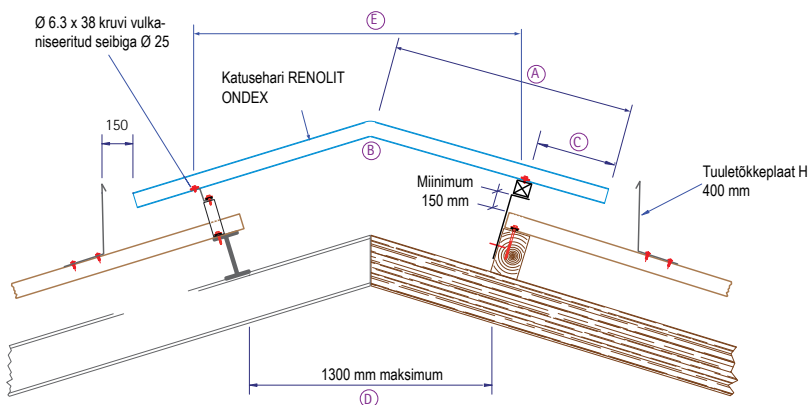

Tehnilised omadused

(B)	(A)	(C)	(D)	(E)	Paigalduse tüüp
Nurk Nw 5	Tiiva pikkus	Alumise harja üleulatus	Võlli laius	Pärilini vahemaa	
Võltimisnurk : 140° 20 ° katusekalde jaoks (=36%)	600 mm	100 kuni 200 mm	750 kuni 950 mm	750 kuni 950 mm	
	800	100 kuni 300	950 kuni 1300	950 kuni 1300	
	1000	100 kuni 300	1300 kuni 1700	900	
	1200	100 kuni 300	1700 kuni 2100	1100	
	1400	100 kuni 300	2100 kuni 2400	1300	
	1600	100 kuni 300	2400 kuni 2800	980	
	1800	100 kuni 300	2800 kuni 3200	1100	
	2000	100 kuni 300	3200 kuni 3600	1240	

Kokkupanek

2 katuseharja kokkupanek

Plasteseam roostevaba teras (laienduskrugi) M5 x 20 – Ø 9.6

Paigalduse tüüp 1

Paigalduse tüüp 2

Z pärilin või
Puuritud omega profiil
170mm kõrge vähepuks
20mm kõrge distantsliist