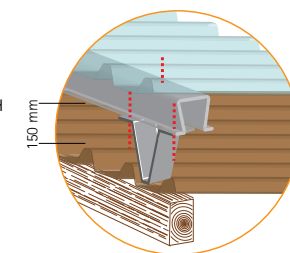

RENOLIT ONDEX KATUSEHARJADE LAHENDUSI on lihtne paigaldada. Sobivad ideaalselt uutele ehitistele ja renoveerimiseks.

Tehnilised omadused

(B)	(A)	(C)	(D)	(E)	Paigalduse tüüp
Nurk Nw 5	Tiiva pikkus	Alumise harja üleulatus	Võlli laius	Pärilini vahemaa	
Võltimisnurk : 140° 20 ° katusekalde jaoks (=36%)	600 mm	100 kuni 200 mm	750 kuni 950 mm	750 kuni 950 mm	
	800	100 kuni 300	950 kuni 1300	950 kuni 1300	
	1000	100 kuni 300	1300 kuni 1700	900	
	1200	100 kuni 300	1700 kuni 2100	1100	
	1400	100 kuni 300	2100 kuni 2400	1300	
	1600	100 kuni 300	2400 kuni 2800	980	
	1800	100 kuni 300	2800 kuni 3200	1100	
	2000	100 kuni 300	3200 kuni 3600	1240	

Kokkupanek

2 katuseharja kokkupanek

Plasteseam roostevaba teras (laienduskrugi) M5 x 20 – Ø 9.6

Paigalduse tüüp 1

Paigalduse tüüp 2

Z pärilin või
Puuritud omega profiil
170mm kõrge vähepuks
20mm kõrge distantsliist