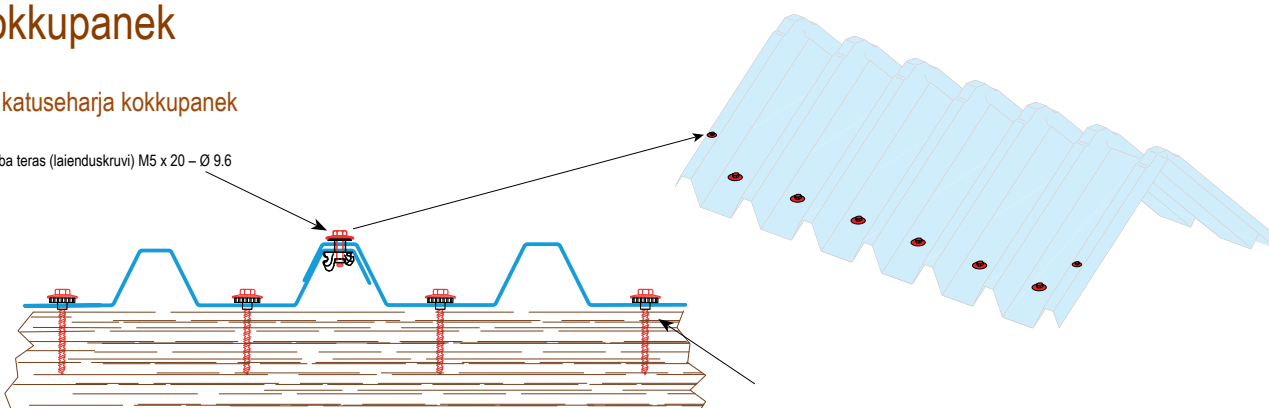

RENOLIT ONDEX KATUSEHARJADE LAHENDUSI on lihtne paigaldada. Sobivad ideaalselt uutele ehitistele ja renoveerimiseks.

Tehnilised omadused

(B)	(A)	(C)	(D)	(E)	Paigalduse tüüp
Nurk Nw 5	Tiiva pikkus	Alumise harja üleulatus	Võlli laius	Pärilini vahemaa	
Võltimisnurk : 140° 20 ° katusekalde jaoks (=36%)	600 mm	100 kuni 200 mm	750 kuni 950 mm	750 kuni 950 mm	
	800	100 kuni 300	950 kuni 1300	950 kuni 1300	
	1000	100 kuni 300	1300 kuni 1700	900	
	1200	100 kuni 300	1700 kuni 2100	1100	
	1400	100 kuni 300	2100 kuni 2400	1300	
	1600	100 kuni 300	2400 kuni 2800	980	
	1800	100 kuni 300	2800 kuni 3200	1100	
	2000	100 kuni 300	3200 kuni 3600	1240	

Kokkupanek

2 katuseharja kokkupanek

Plasteseam roostevaba teras (laienduskrugi) M5 x 20 – Ø 9.6

Paigalduse tüüp 1

Paigalduse tüüp 2

Z pärilin või
Puuritud omega profiil
170mm kõrge vähepuks
20mm kõrge distantsliist