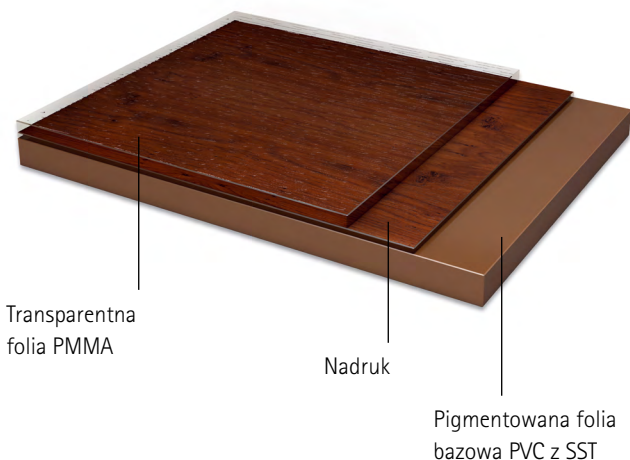

Solar Shield Technology (SST)

Ponieważ trwałe piękno wymaga ochrony

SST spowalnia proces starzenia folii oraz elementów stolarki. Profile pozostają stabilne wymiarowo, a okna dłużej pozostają szczelne, co wpływa na poprawę energooszczędności inwestycji.

SST to najskuteczniejsza forma ochrony przed słońcem. Pigmenty zawarte w warstwie bazowej folii odbijają promieniowanie podczerwone, znacznie zmniejszając gromadzenie się ciepła w profilu. Rezultat: dłuższa trwałość dzięki chłodniejszym profilom.

Przezroczysta górna warstwa folii RENOLIT EXOFOL MX składa się z polimetakrylanu metylu (PMMA), który pochłania ponad 95% promieniowania UV, dając drewnopodobnym wzorom jak również jednolitym kolorom długotrwałą ochronę przed płowieniem oraz innymi czynnikami atmosferycznymi.

Schemat przedstawiający strukturę folii zewnętrznej RENOLIT EXOFOL MX