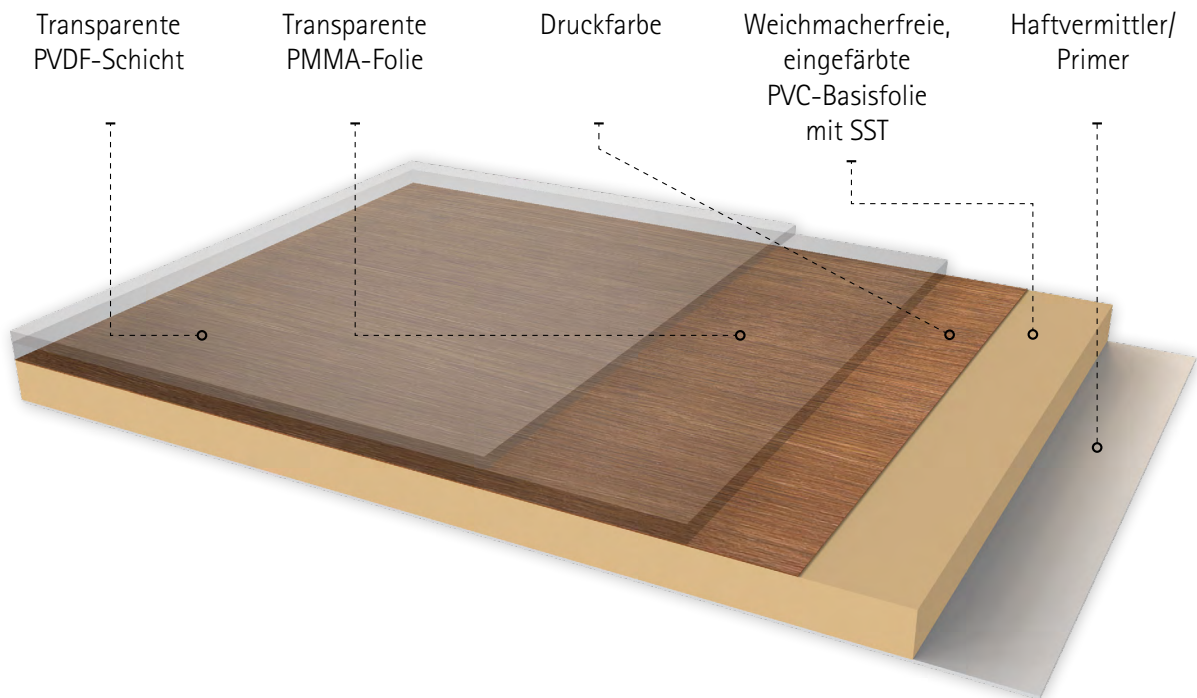

Schematischer Aufbau der Außenfolie RENOLIT EXOFOL PFX

Auf die Dekorqualität und Farbechtheit von RENOLIT EXOFOL PFX geben wir europaweit eine Gewährleistung von bis zu 15 Jahren.