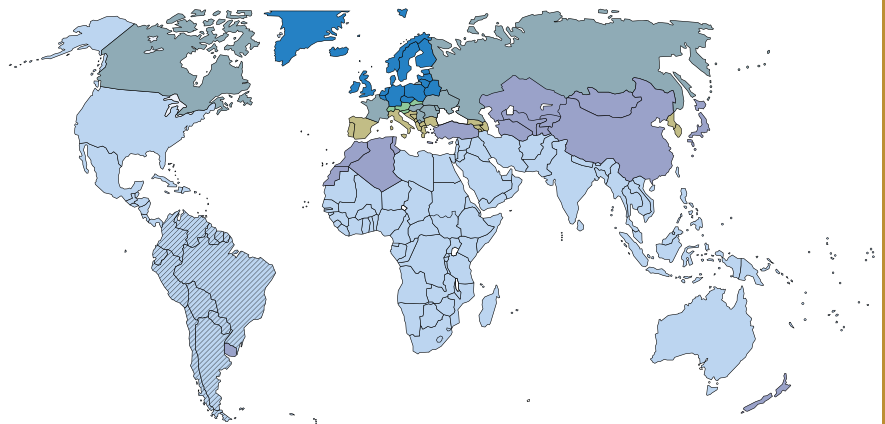

Schön und sicher – garantiert.

Die Gewährleistungszeiträume für RENOLIT EXOFOL PFX.

Gewährleistungsdauer*

Ländergruppe	1	2	3	4	5	6	
RENOLIT EXOFOL PFX	15	15	15	15	10	5	10

*bis zu (in Jahren)