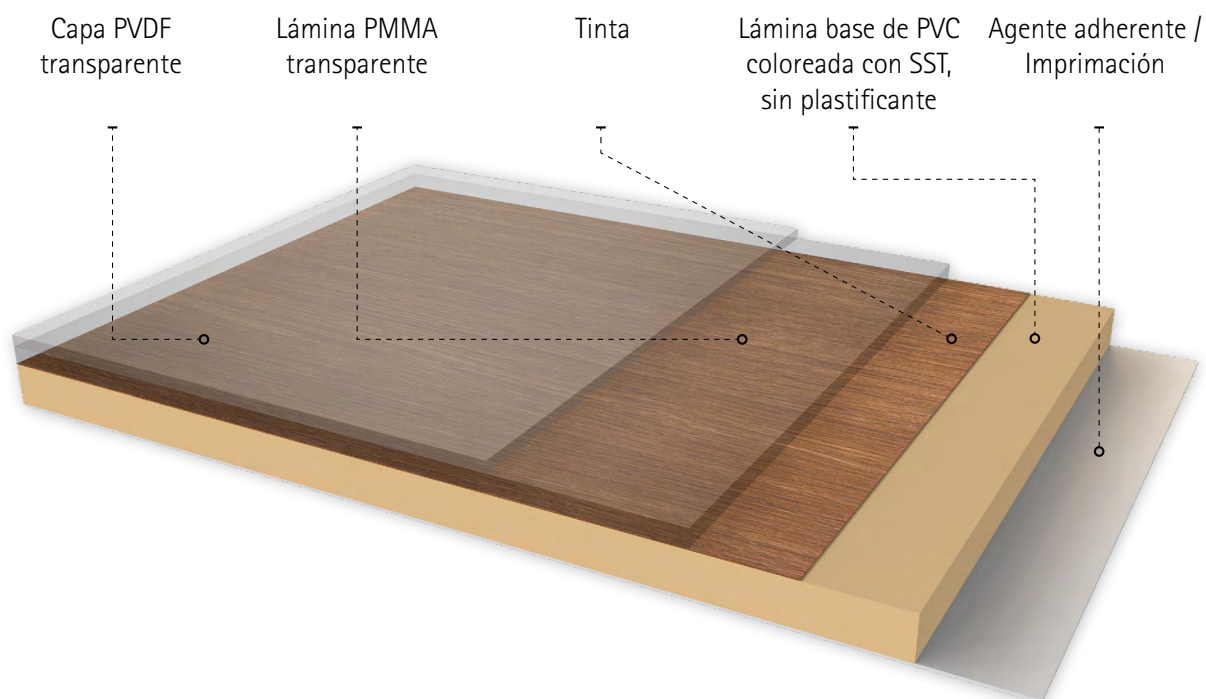

Rely on it.

Toque dorado y calidez rústica.

RENOLIT EXOFOL PFX Honey Oak.

RENOLIT EXOFOL PFX Nutmeg Oak.

La película exterior supermate.

Honey Oak – Atractivo veraniego.

RENOLIT EXOFOL PFX Honey Oak Super-Matt es todo calidez y sofisticación. Las zonas claras y oscuras se alternan para crear un aspecto energético. Su estructura de roble profunda y fluida se combina con el tacto suave de la superficie de PVDF para hacer del Honey Oak el compañero perfecto para las propiedades de estilo rural de alta calidad.

Mantenimiento
y limpieza

RENOLIT EXOFOL
Información

RENOLIT EXOFOL
PFX video

Nutmeg Oak – Naturalmente elegante.

La decoración RENOLIT EXOFOL PFX Nutmeg Oak Super-Matt, sin pretensiones, armoniza con una gran variedad de colores. Su discreto tono gris suaviza el aspecto de la veta lineal, mientras que los nudos ocasionales añaden sutiles acentos. El llamativo tono ocre hace que la fresca decoración de roble sea la pareja perfecta para la arquitectura moderna.

Estructura esquemática de la lámina de exteriores RENOLIT EXOFOL PFX

La resistencia natural a la intemperie de RENOLIT EXOFOL PFX tiene una garantía europea de hasta 15 años.

Agradable y segura - garantizado.